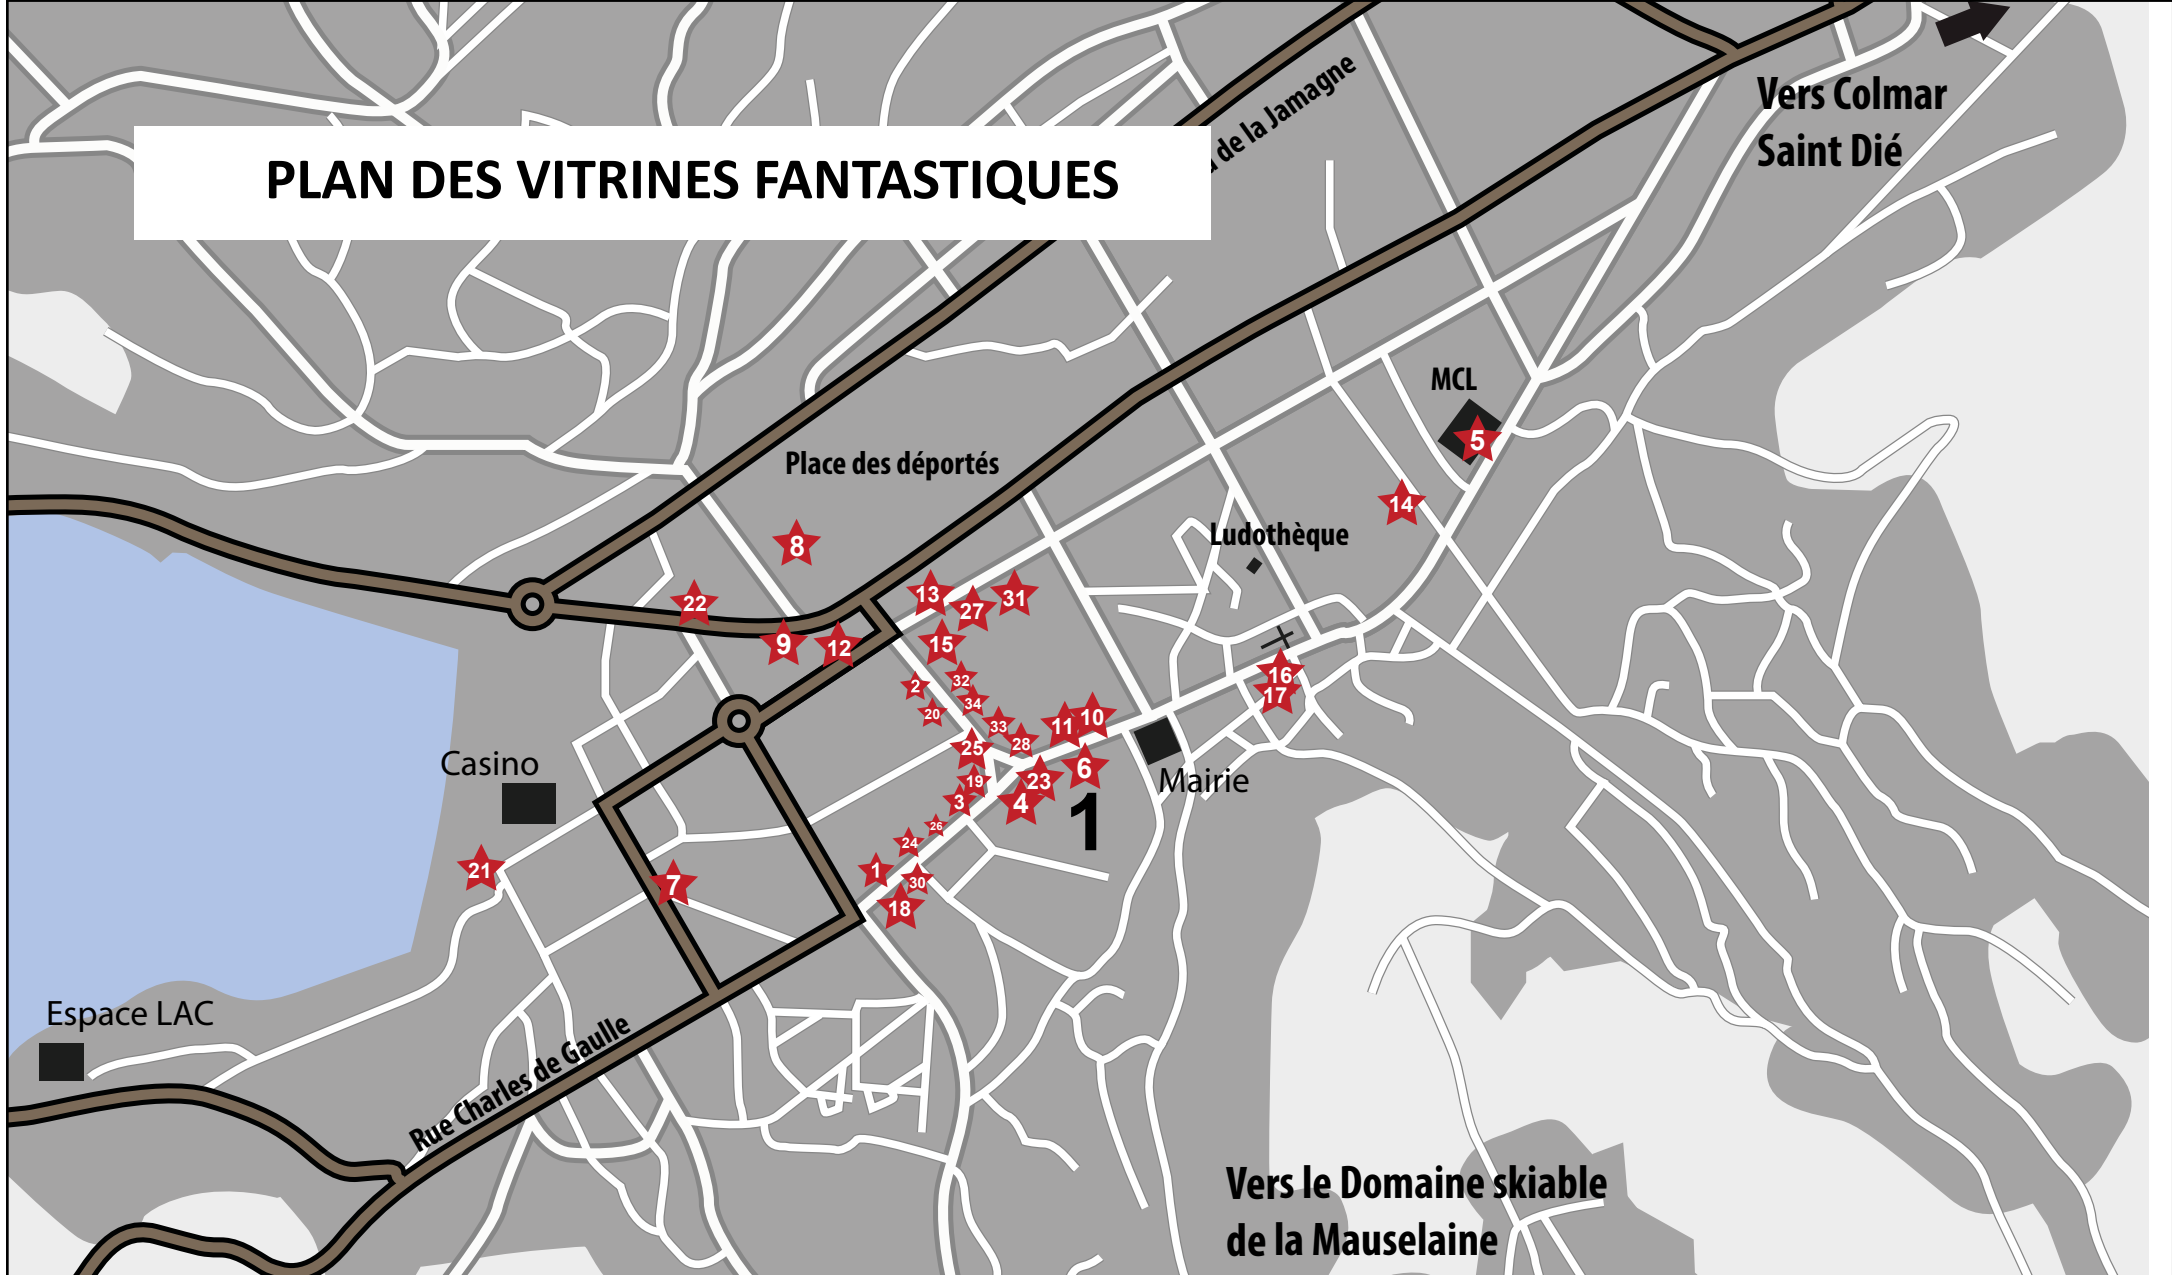

# PLAN DES VITRINES FANTASTIQUES

- |                                 |                            |                              |                            |                          |                             |                           |                         |
|---------------------------------|----------------------------|------------------------------|----------------------------|--------------------------|-----------------------------|---------------------------|-------------------------|
| 1/ JUST'INE COIFFURE            | 11a Rue Charles de Gaulle  | 12/ BAR LE GRATOIR           | Bld Kelsch                 | 23/ BAR LA RUELLE        | Rue Charles de Gaulle       | 34/ LA BOULANGERIE MICHEL | Rue François Mitterrand |
| 2/ MARIE T                      | 37 Rue François Mitterrand | 13/ LA LIBRAIRIE             | 21 Bld Kelsch              | 24/ LES PETITES DOUCEURS | 7 Bis Rue Charles de Gaulle |                           |                         |
| 3/ SUPERDRY                     | 23 Rue Charles de Gaulle   | 14/ BAR DE L'UNION           | 25 Place du 8 Mai 1945     | 25/ ALTITUDE SPORT       | 5 Place Albert Ferry        |                           |                         |
| 4/ PHARMACIE BALBACHINI         | 22 Rue Charles de Gaulle   | 15/ COIFFURE BOUCLES AU VENT | 6 Rue François Mitterrand  | 26/ THE NORTH FACE       | 15 Rue Charles de Gaulle    |                           |                         |
| 5/ MCL                          | 1 Bld de Saint Dié         | 16/ L'ATELIER TABAC PRESSE   | 64 Rue Charles de Gaulle   | 27/ MOHOSTYLE            | 4 Bld Kelsch                |                           |                         |
| 6/ EDOU'ARTS BOUTIQUE           | 36 Rue Charles de Gaulle   | 17/ STEF COIFFURE            | 1 Rue Saint Gérard         | 28/ LE PUB GLACIER       | 8 Place Albert Ferry        |                           |                         |
| 7/ BAR LE TRAMWAY               | 18 Av de la ville de Vichy | 18/ L'INSTANT PRECIEUX       | 14 Rue Charles de Gaulle   | 29/ INTERMARCHE          | ZAC la croisette            |                           |                         |
| 8/ HOTEL RESTAURANT L'AUBERGADE | 20 Place des déportés      | 19/ GARNIER THIEBAUT         | 9 Place Albert Ferry       | 30/ BAR DE NICOLE        | Espace Tilleul              |                           |                         |
| 9/ MARCHÉ EXPRESS               | 27 Av du 19 Novembre       | 20/ TABAC LA CIVETTE         | 31 Rue François Mitterrand | 31/ BOUTIQUE N° 9        | 9 Bld Kelsch                |                           |                         |
| 10/ LILYCOSY                    | 43 Rue Charles de Gaulle   | 21/ LA FRINGALLE             | 1 Quai du lac              | 32/ LA CLE DES CHAMPS    | 24 Rue François Mitterrand  |                           |                         |
| 11/ EXOTICUS                    | 41 Rue Charles de Gaulle   | 22/ BELLO BELLA              | 18 A Avenue du 19 Novembre | 33/ LE M LA BERGERIE     | Place Albert Ferry          |                           |                         |