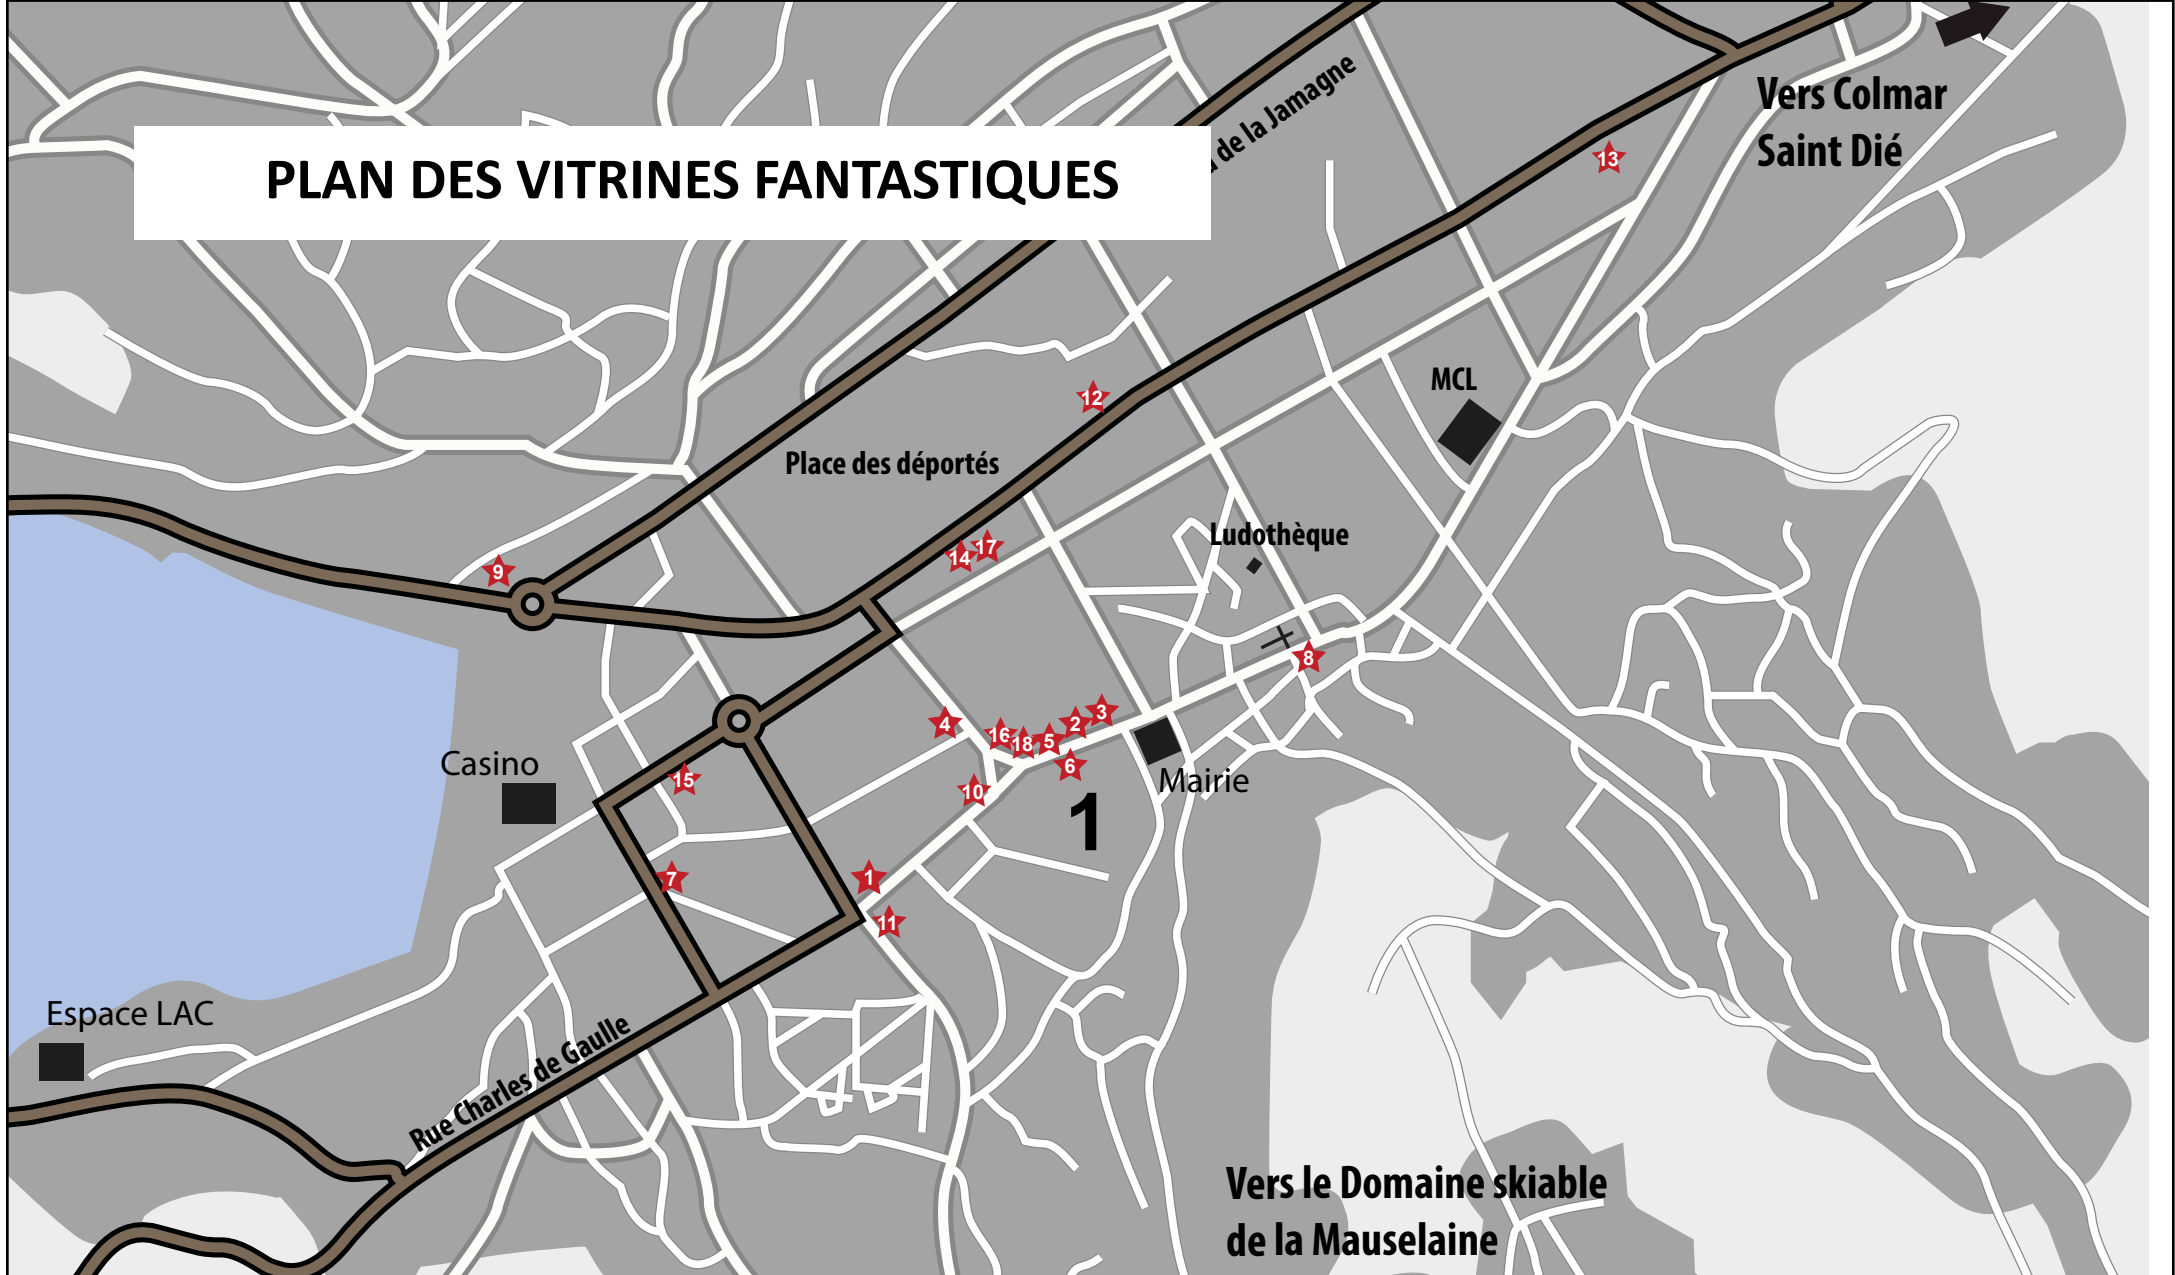

PLAN DES VITRINES FANTASTIQUES

- | | | | |
|---------------------------|----------------------------|------------------------------------|------------------------|
| 1/ LES P'TITS DOUCEURS | 7 Rue Charles de Gaulle | 12/ ESPACE THOMAS | 45 Boulevard D'alsace |
| 2/ EXOTICUS | 41 Rue Charles de Gaulle | 13/ SUPER U | 108 Boulevard D'alsace |
| 3/ LILYCOSY | 43 Rue Charles de Gaulle | 14/ CBD EAU (Galerie Marchande) | 4 Boulevard Kelsch |
| 4/ LA TRADITION GOURMANDE | 42 Rue François Mitterrand | 15/ MATUVUE | 6 Boulevard A. Garnier |
| 5/ BLANC DE GERARDMER | 27 Rue Charles de Gaulle | 16/ VESUVIO | 2 Place Albert Ferry |
| 6/ LA PETITE SOPHIE | 40 Rue Charles de Gaulle | 17/ MOHO STYLE (Galerie marchande) | 4 Boulevard D'alsace |
| 7/ BAR LE TRAMWAY | 18 Av de la ville de Vichy | 18/ M BISTROT MONTAGNE | 4 Place Albert Ferry |
| 8/ L'ATELIER TABAC PRESSE | 64 Rue Charles de Gaulle | | |
| 9/ REST.LE BOURU GOURMAND | 4 Route d'Epinal | | |
| 10/ GARNIER THIEBAUT | 9 Place Albert Ferry | | |
| 11/ CUISINES DU LAC | 12 Charles de Gaulle | | |