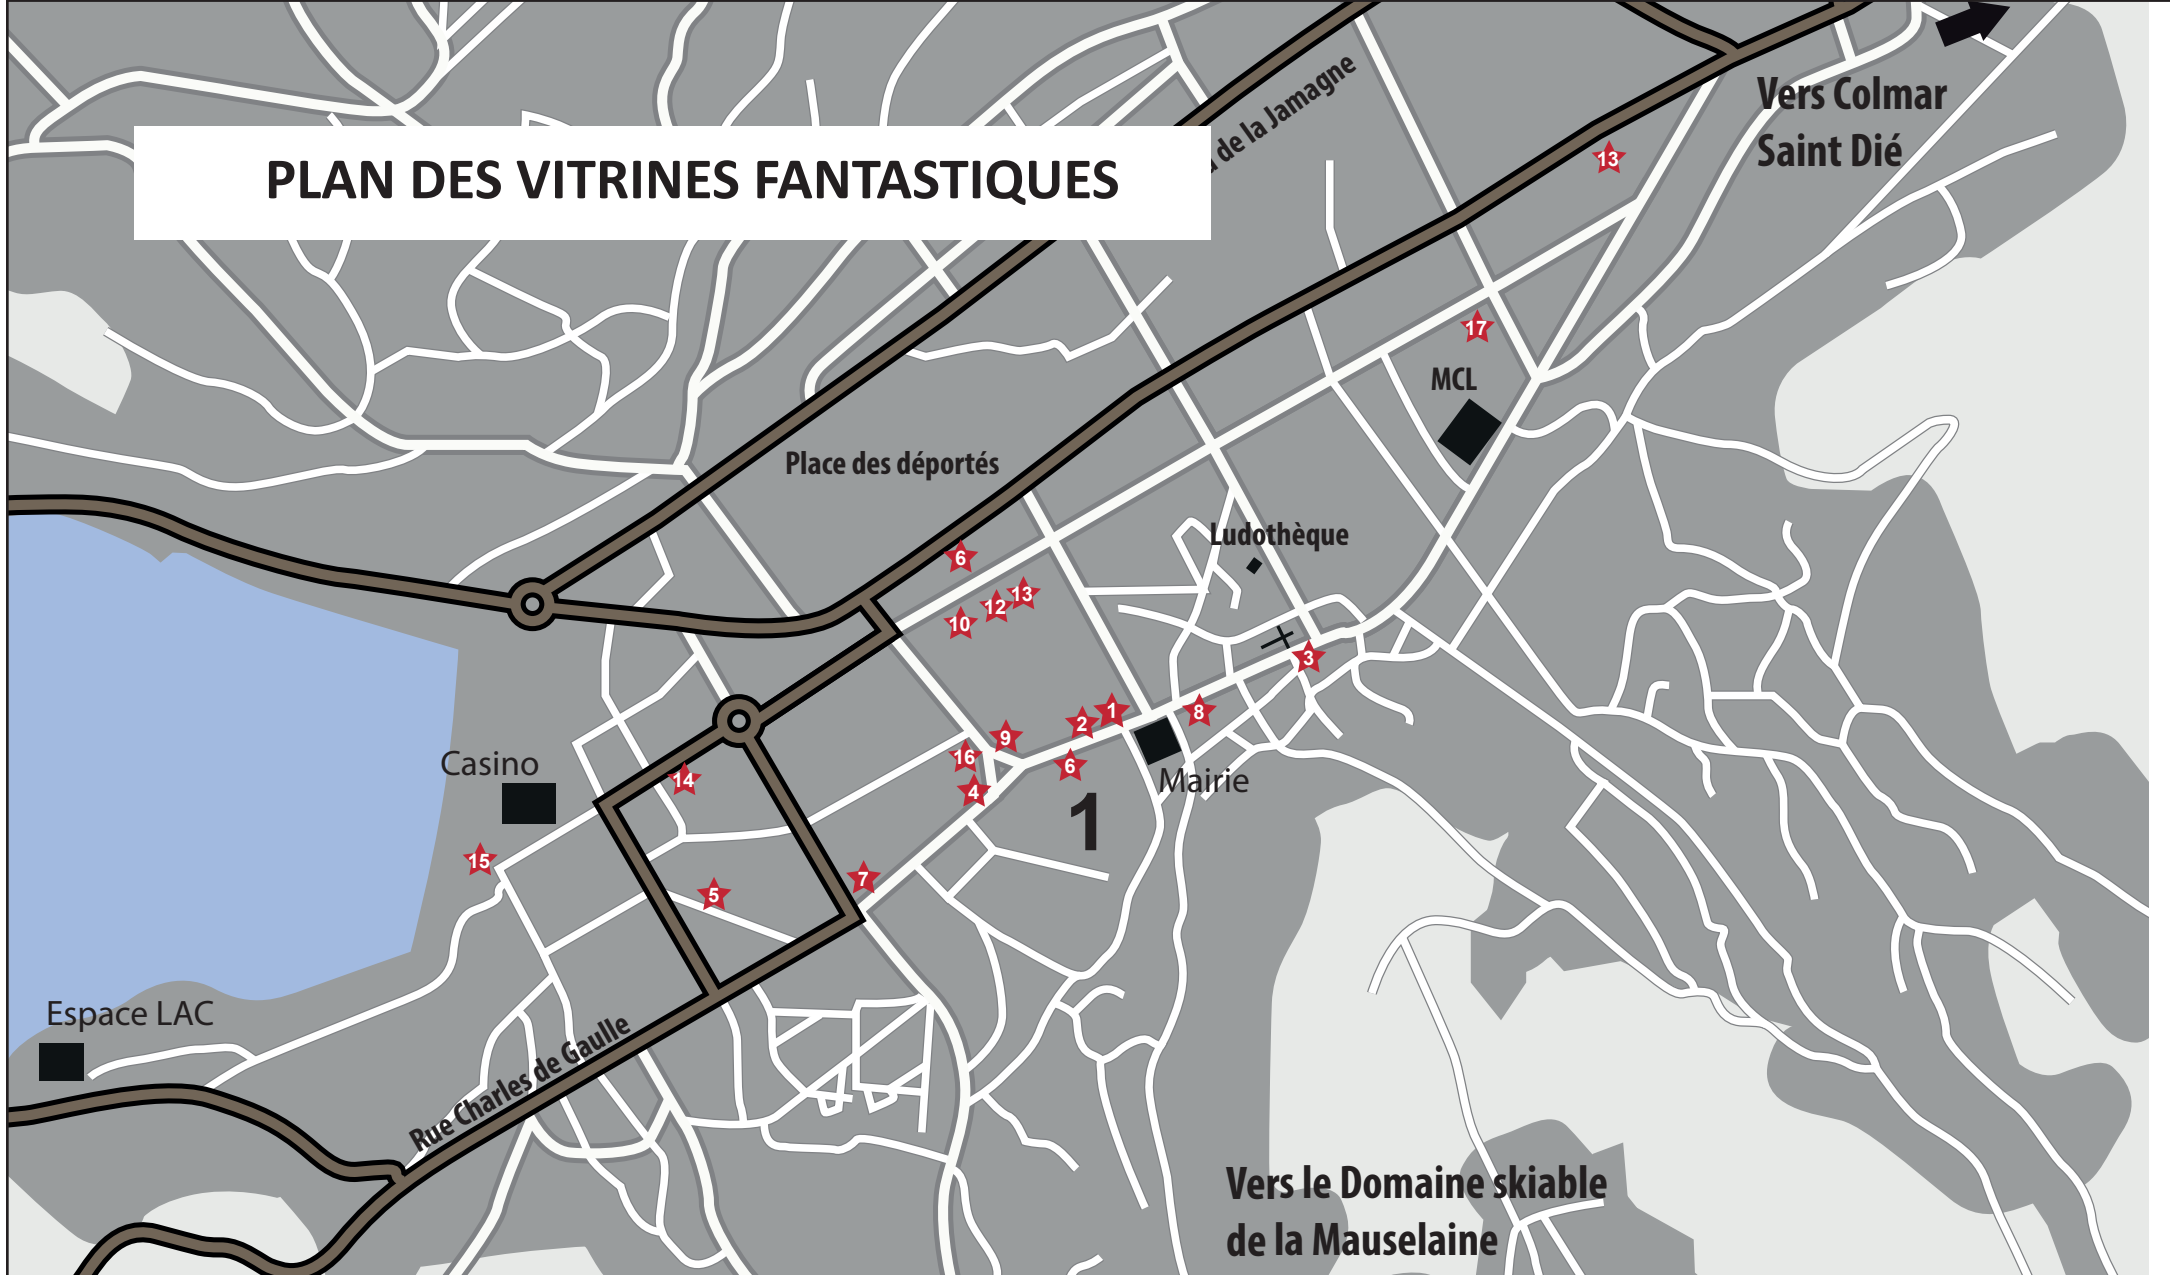

# PLAN DES VITRINES FANTASTIQUES

- |                           |                          |                     |                       |
|---------------------------|--------------------------|---------------------|-----------------------|
| 1/ LILYCOSY               | 43 Rue Charles de Gaulle | 12/ MOHO STYLE      | 4 Bld Kelsch          |
| 2/ EXOTICUS               | 41 Rue Charles de Gaulle | 13/ BAZAR BIZ ART   | 4 Bld Kelsch          |
| 3/ L'ATELIER TABAC PRESSE | 64 Rue Charles de Gaulle | 14/ MATUVUE         | 6 Bld Adolphe GARNIER |
| 4/ GARNIER THIEBAUT       | 9 Place Albert Ferry     | 15/ LAFRINGALE      | 1 Quai du Lac         |
| 5/ INSTANT DE BONHEUR     | 3c Rue du Lac            | 16/ ALTITUDE SPORT  | 3 Place Albert Ferry  |
| 6/ N°9                    | 9 Bld Kelsch             | 17/ OTRESORS DU LAC | 10 Bld Kelsch         |
| 7/ LES PETITES DOUCEURS   | 7 Rue Charles de Gaulle  |                     |                       |
| 8/ FONCIA PONT DU LAC     | 50 Rue Charles de Gaulle |                     |                       |
| 9/ BISTROT DE MONTAGNE    | Place Albert Ferry       |                     |                       |
| 10/ CBD EAU               | 4 Bld Kelsch             |                     |                       |
| 11/ LA LIBRAIRIE          | 21 Bld Kelsch            |                     |                       |